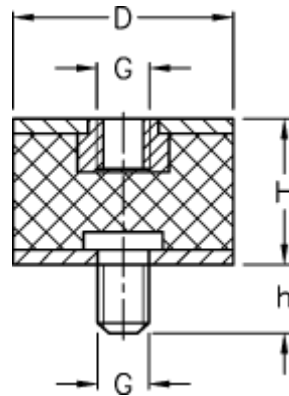

Varenummer: 512011201057101
Beskrivelse: KLEE Vibrationsdæmper type 2
30-20-2, M10/M10x20, NR - 43 shore

Mål

D = 30
G = M10
h = 20
H = 20